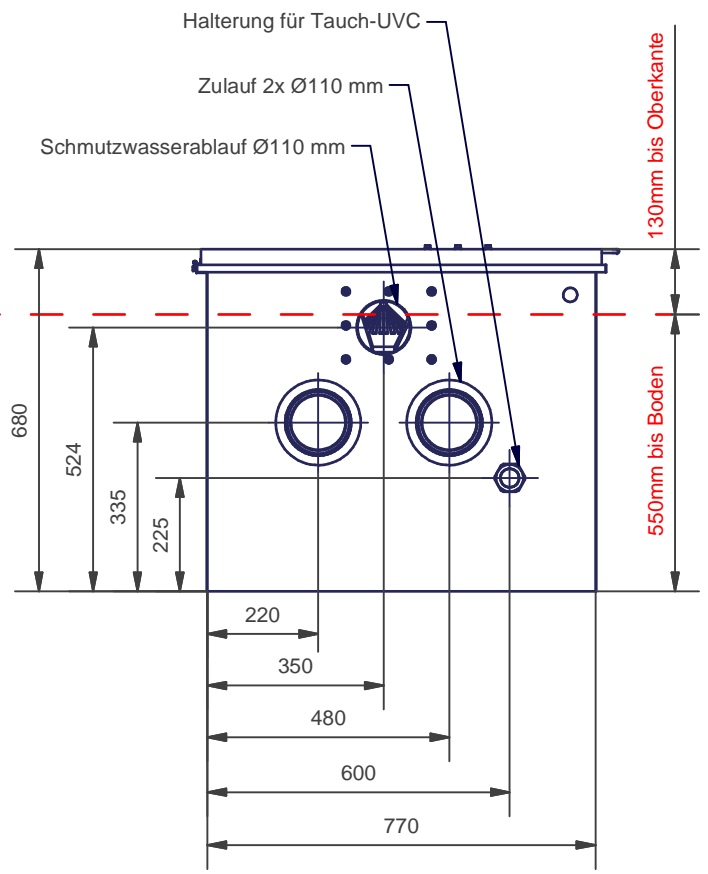

Wasser-0-Linie

Rücklauf 3x Ø110 mm

 <p><b>Inazuma</b></p> <p>Johannes Kurzweil GmbH Eisackstraße 16 D-86165 Augsburg          Telefon: +49 (0)821 72 919 71   www.inazuma-online.de</p>	Werkstoff 1.4301	Maßstab 1:15
	ITF 30 MK III	
	1	
		A4