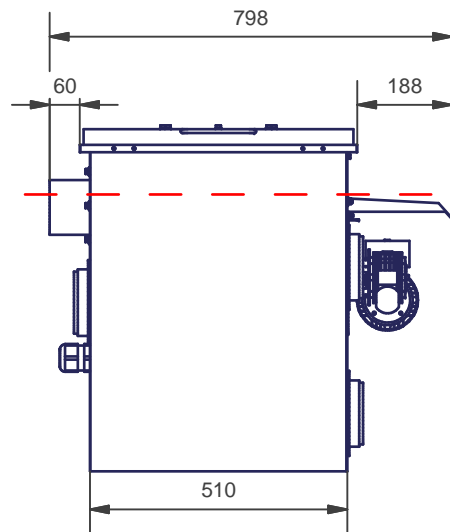

Wasser-0-Linie

Rücklauf 3x Ø110 mm

 <p><b>Inazuma</b></p> <p>Johannes Kurzweil GmbH Eisackstraße 16 D-86165 Augsburg          Telefon: +49 (0)821 72 919 71   www.inazuma-online.de</p>	Werkstoff 1.4301	Maßstab 1:15
	ITF 30 MK III	
	1	
		A4